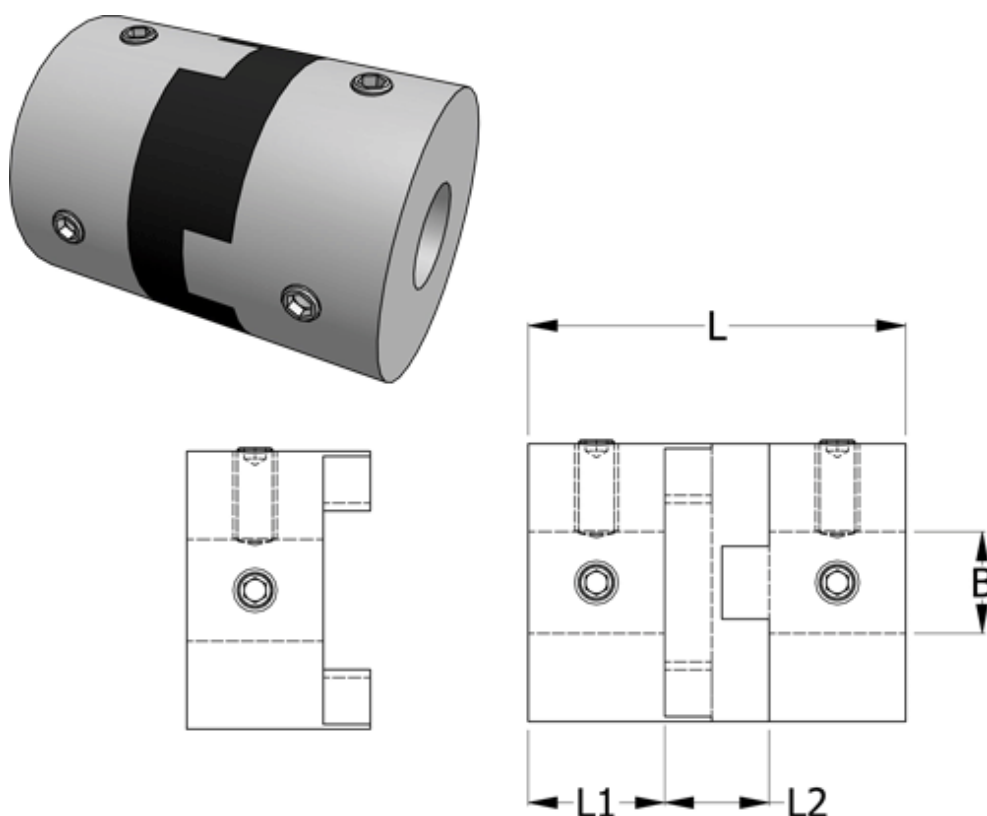

Varenummer: 33214505735
Beskrivelse: Oldham koblingsnav 450H57.35 ALU
med pinolskrue og gennemgående boring 12

Mål

B1 = 12
D = 57.1
L = 78
L1 = 28.4
L2 = 21.2

Moment (Nm) = 44

Note: Overnævnte varenr. er kun for et koblingsnav. Der går 2 koblingsnav og 1 element til 1 komplet kobling

Skrue = M8